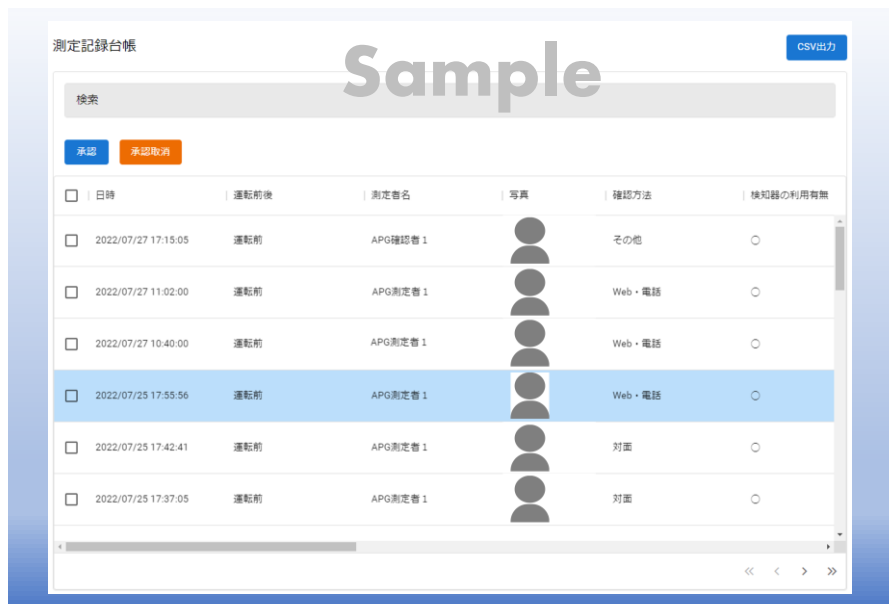

クラウドサービス ご提供プラン

- ・ アルコール検知器の寿命を目安とした1.5年契約
- ・ 管理者・運転者の人数に応じた複数ID固定プラン

ライト	スタンダード	プレミアム	エンタープライズ
アカウント10ID 初期設定 導入支援窓口(2回)	アカウント20ID 初期設定 導入支援窓口(2回)	アカウント50ID 初期設定 導入支援窓口(2回)	アカウント100ID 初期設定 導入支援窓口(2回)

- ・ 別途定めるサービス利用規約にご同意頂く必要がございます。
- ・ 安全運転管理者（管理事業所）毎にご契約下さい。
- ・ アカウント数は管理者、運転者を含めた数となります。
- ・ 初期導入時の設定に関するお問合せはメール・電話にて、2回（1回あたり1時間程度想定）までお受けいたします。お問合せ窓口は平日9:00-17:00にてお受付致します。
- ・ オンサイト派遣による設定・設置サポートは含んでおりません。
- ・ スマートフォンはお客様にてご用意ください。スマートフォン用アプリはお客様にて各ダウンロードサイトより入手してください。

アルコール検知器

製品名	ソシアック・ネオ SC-502	ネオ・ブルー NEB-601
製品イメージ		
アルコール検知器協議会	認定機器 (JB10001-30)	認定機器 (JB10001-35)
センサー	電気化学式センサー	電気化学式センサー
利用期限	使用開始から1年半、 または1万回使用 (1万回でディスプレイ表示)	使用開始から1年半、 または1万回使用 (1万回でディスプレイ表示)
本体記録件数	3,000件	100件
PC管理ソフト	あり	なし
Bluetooth(クラウド連携)	あり	あり

日本テレマティーク株式会社

DXサービス推進本部

ネクストソリューション創出グループ

TEL : 03-5942-6778

Mail : ys-smb@nti.co.jp

URL : <https://www.nti.co.jp/>